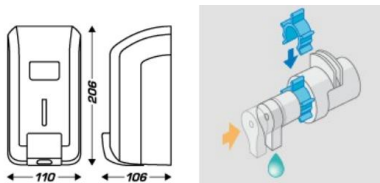

#### DONNÉES TECHNIQUES

Poids net : 459 g

Dimensions : H206 x L110 x P106

Contenance du réservoir : 750 mL

Mise en œuvre : Vissé au mur en 3 points

Matière dominante : ABS Terluran GP-22

Bague : réducteur de débit